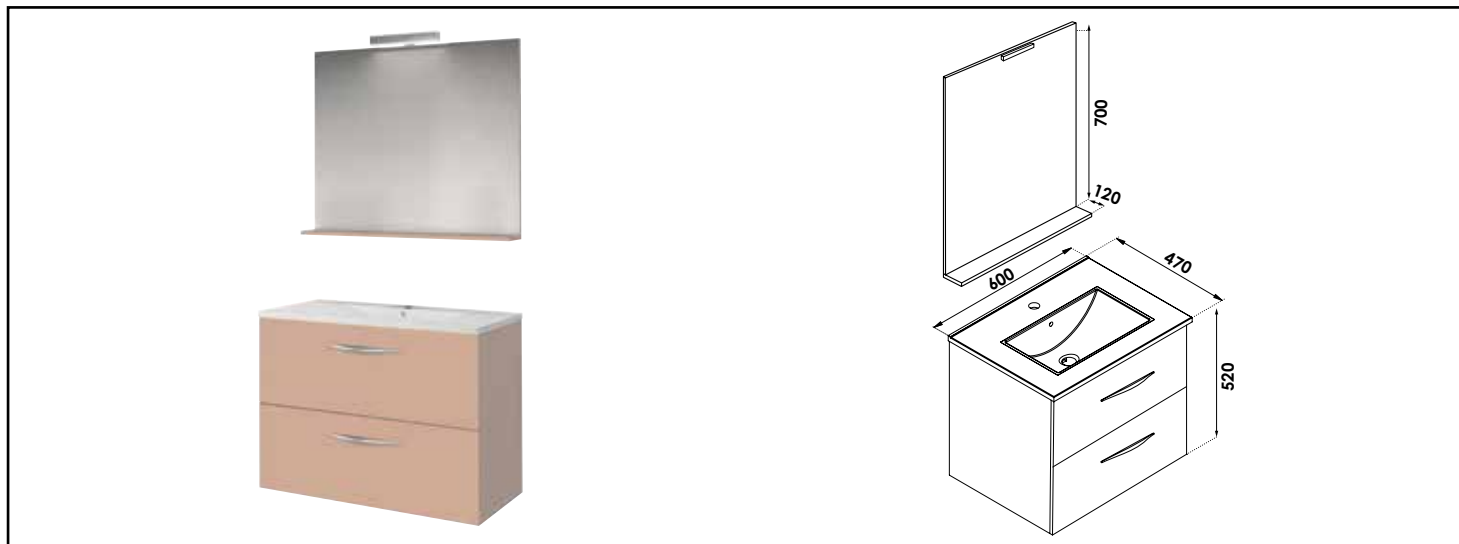

Référence : **401511541**

MEUBLE COMPLET DUBAÏ AVEC MIROIR SUSPENDUS - LARG, 60 CM - COLORIS ROSE POUDRÉ

CARACTÉRISTIQUES

Meuble à suspendre finition rose poudré, avec plan céramique blanche simple vasque intégrée avec trop plein
 Dimensions : Longueur : 60 cm x Profondeur : 47 cm x Hauteur : 52 cm.
 Corps de meuble avec vide sanitaire
 Plan céramique blanche, épaisseur : 18mm
 Dimension de la cuve : 435x255x120mm
 Structure du caisson (façade et corps) en panneaux de mélaminé revêtu rose poudré, épaisseur : 16mm
 2 tiroirs à ouverture totale et fermeture amortie
 Poignées en aluminium chromé
 1 miroir-tablette à suspendre avec applique LED classe 2 IP44
 2 points de fixation murale avec visserie (meuble et miroir)
 Accessoires en options : pieds réglables en hauteur : de 29 à 31cm
 Livré pré-monté, sans robinetterie, sans vidage
 Fabrication européenne
 Norme PEFC
 Ecotaxe en sus
 Garantie 2 ans